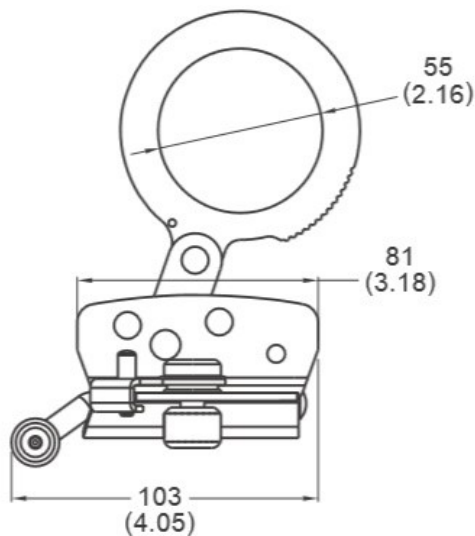

FICHA TÉCNICA **N-616**

ARRESTADOR FRENO PARA CUERDA 12,7 - 14mm (1/2" - 9/16")

N-616 **Panic Rope Grab** **(Open type)**

Stainless steel

For Rope : 12.7 - 14 mm (1/2 " - 9/16 ")

Min. Breaking load : 3600 lbs / 16 kN

Meets :

- ANSI Z359.1
- EN 353-1/2

Net weight : 20.2 oz. / 588 g.

polished

mm (inch)

Soporte Técnico : linktech@lt.com.co