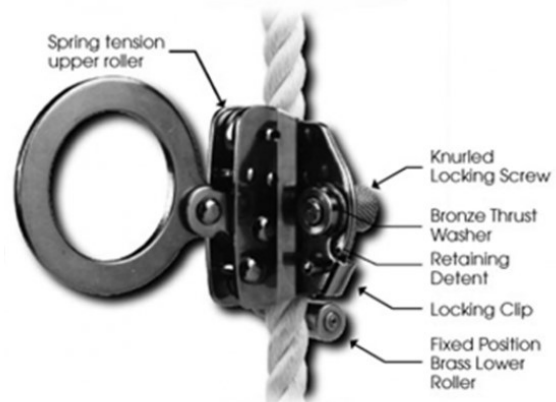

FICHA TÉCNICA **N-616**

ARRESTADOR FRENO PARA CUERDA 12,7 - 14mm (1/2" - 9/16")

N-616 **Panic Rope Grab** **(Open type)**

Stainless steel

For Rope : 12.7 - 14 mm (1/2 " - 9/16 ")

Min. Breaking load : 3600 lbs / 16 kN

Meets :

- ANSI Z359.1
- EN 353-1/2

Net weight : 20.2 oz. / 588 g.

polished

mm (inch)

Soporte Técnico : linktech@lt.com.co