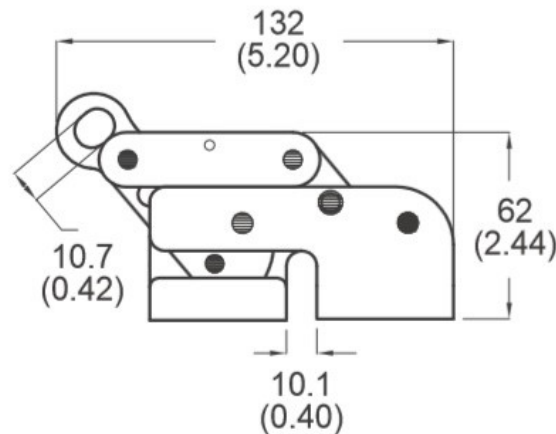

FICHA TÉCNICA **N-620**

FRENO PARA CABLE ACERO 8mm ENTRADA RAPIDA

N-620

Cable Rope Grab With Eye

Stainless steel

For Wire Rope : 8 mm (5/16")

Min. Breaking load : 3600 lbs / 16 kN

Meets :

- ANSI Z359.1
- EN 353-2

Net weight : 16.4 oz. / 465 g

polished

mm (inch)

Soporte Técnico : linktech@lt.com.co